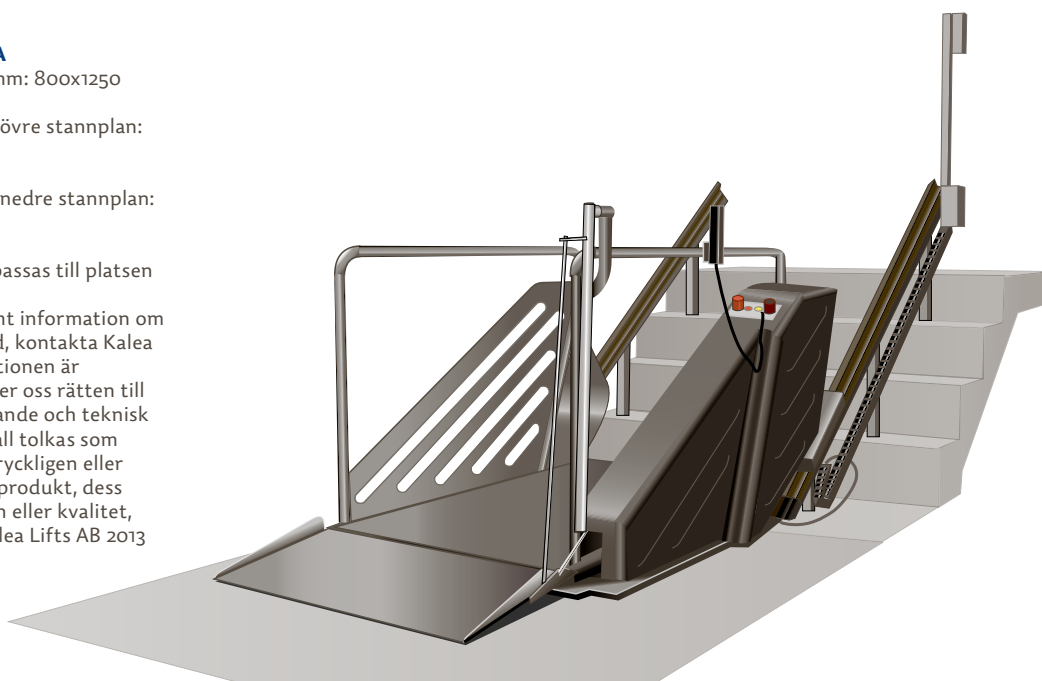

KALEA ROLL ON PORTA

Plattformsstorlek (bxd), mm: 800x1250

Fritt golvmått (bxd), mm, övre stannplan:
1250x800

Fritt golvmått (bxd), mm, nedre stannplan:
1250x3000

Hissens konfiguration anpassas till platsen för installation.

För mer produktfakta samt information om produkt- och tillvalsutbud, kontakta Kalea Lifts AB. Produktinformationen är övergripande. Vi förbehåller oss rätten till ändringar i produktutförande och teknisk data. Inga påståenden skall tolkas som garantier eller villkor, uttryckligen eller underförstått, för någon produkt, dess lämplighet för olika syften eller kvalitet, eller någon ändring. © Kalea Lifts AB 2013