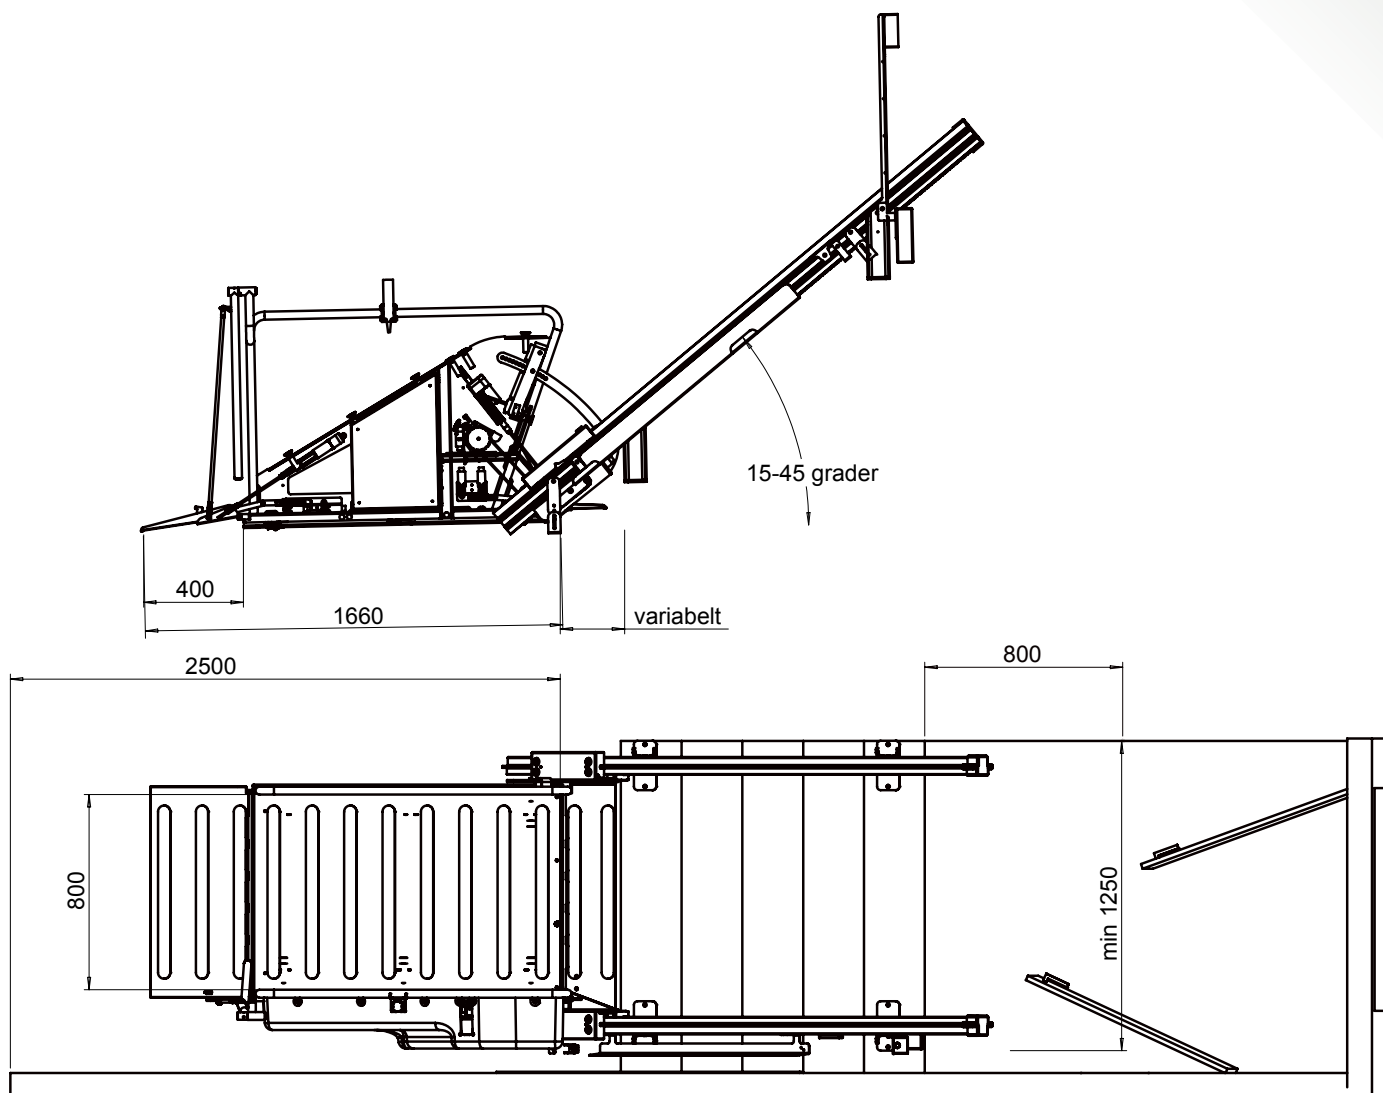

KALEA ROLL ON PORTA

Plattformsstorlek (bxd), mm: 800x1250

Fritt golvmått (bxd), mm, övre stannplan:
1250x800

Fritt golvmått (bxd), mm, nedre stannplan:
1250x3000

Hissens konfiguration anpassas till platsen för installation.

För mer produktfakta samt information om produkt- och tillvalsutbud, kontakta Kalea Lifts AB. Produktinformationen är övergripande. Vi förbehåller oss rätten till ändringar i produktutförande och teknisk data. Inga påståenden skall tolkas som garantier eller villkor, uttryckligen eller underförstått, för någon produkt, dess lämplighet för olika syften eller kvalitet, eller någon ändring. © Kalea Lifts AB 2013